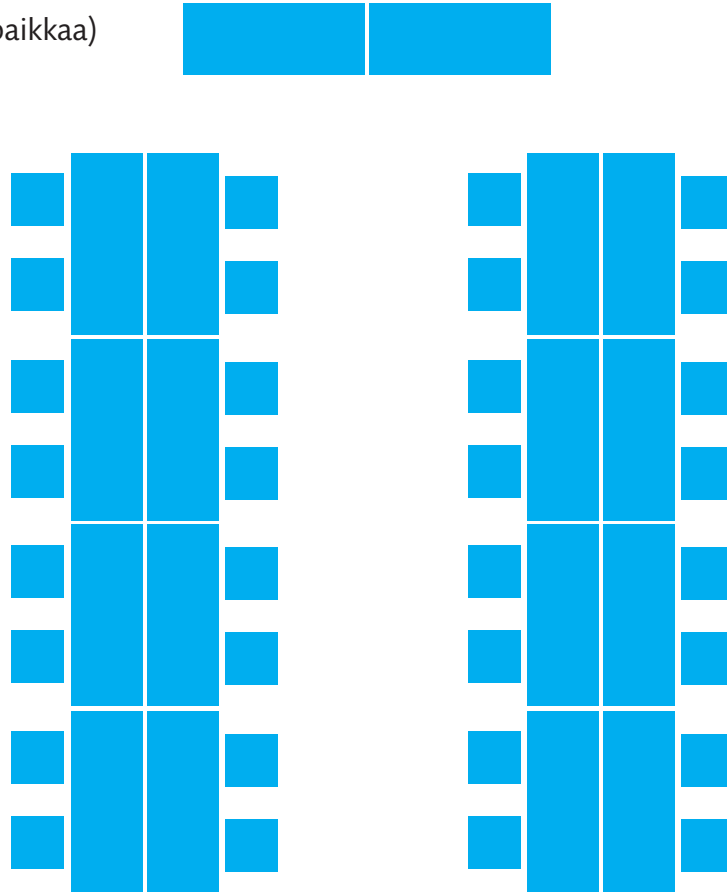

MERIKESKUS VELLAMO

AHTI & KAIJA

Pöytäkartta

Oppaassa huonetilan mittasuhteet ovat ohjeelliset ja kalusteiden sijoittelu suuntaa antavaa.

AHTI

LUOKKAMUOTO

32 paikkaa (Kajassa 28 paikkaa)

KAIJA

LUOKKAMUOTO

28 paikkaa

AHTI

PITKÄT PÖYDÄT

32 paikkaa (Kaijassa 28 paikkaa)

KAIJA

DIPLOMAATTIPÖYTÄ

16 paikkaa

AHTI

ISO U-PÖYTÄ
18-20 paikkaa

KAIJA

PIENI U-PÖYTÄ
16 paikkaa, Kaijaan ei mahdu isoa U-pöytää

AHTI

PIKKUTEATTERI
40 paikkaa

KAIJA

O-PÖYTÄ
20 paikkaa

AHTI

PIENET RYHMÄPÖYDÄT
24 paikkaa

KAIJA

ISOT RYHMÄPÖYDÄT
32 paikkaa

AHTI & KAIJA yhdistettynä

ISO TEATTERI

64 paikkaa, mahdollisuus lisätuoleille

AHTI & KAIJA yhdistettynä