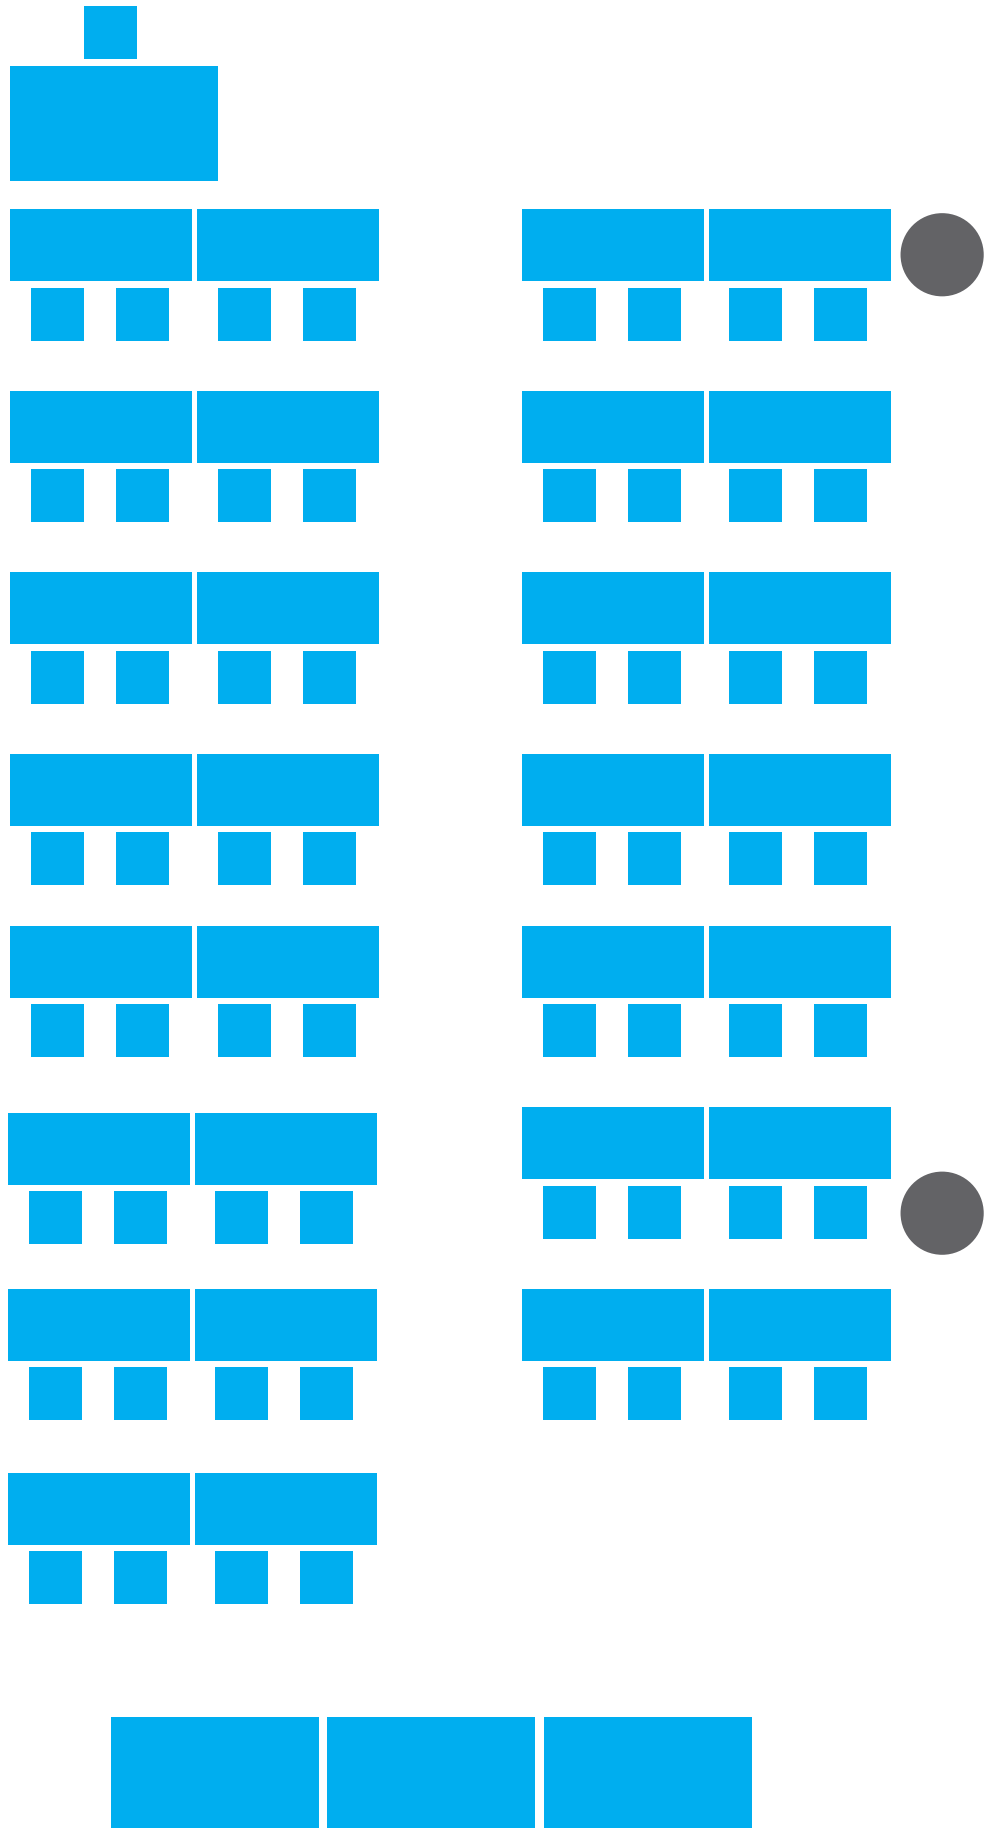

MERIKESKUS VELLAMO

AHTI & KAIJA

Pöytäkartta

Oppaassa huonetilan mittasuhteet ovat ohjeelliset ja kalusteiden sijoittelu suuntaa antavaa.

AHTI

LUOKKAMUOTO

32 paikkaa (Kajassa 28 paikkaa)

KAIJA

AHTI

ISO U-PÖYTÄ
18-20 paikkaa

KAIJA

PIENI U-PÖYTÄ
16 paikkaa, Kaijaan ei mahdu isoa U-pöytää

AHTI

PIKKUTEATTERI
40 paikkaa

KAIJA

O-PÖYTÄ
20 paikkaa

AHTI

PIENET RYHMÄPÖYDÄT
24 paikkaa

KAIJA

ISOT RYHMÄPÖYDÄT
32 paikkaa

AHTI & KAIJA yhdistettynä

ISO TEATTERI

64 paikkaa, mahdollisuus lisätuoleille

AHTI & KAIJA yhdistettynä

ISO LUOKKAMUOTO

60 paikkaa

AHTI & KAIJA yhdistettynä

BUFFAPÖYTÄ + pystypöydät, esimerkki
130 henkilöä enintään

AHTI & KAIJA yhdistettynä

MESSUPÖYDÄT, esimerkki
7 pöytää pitkälle sivulle