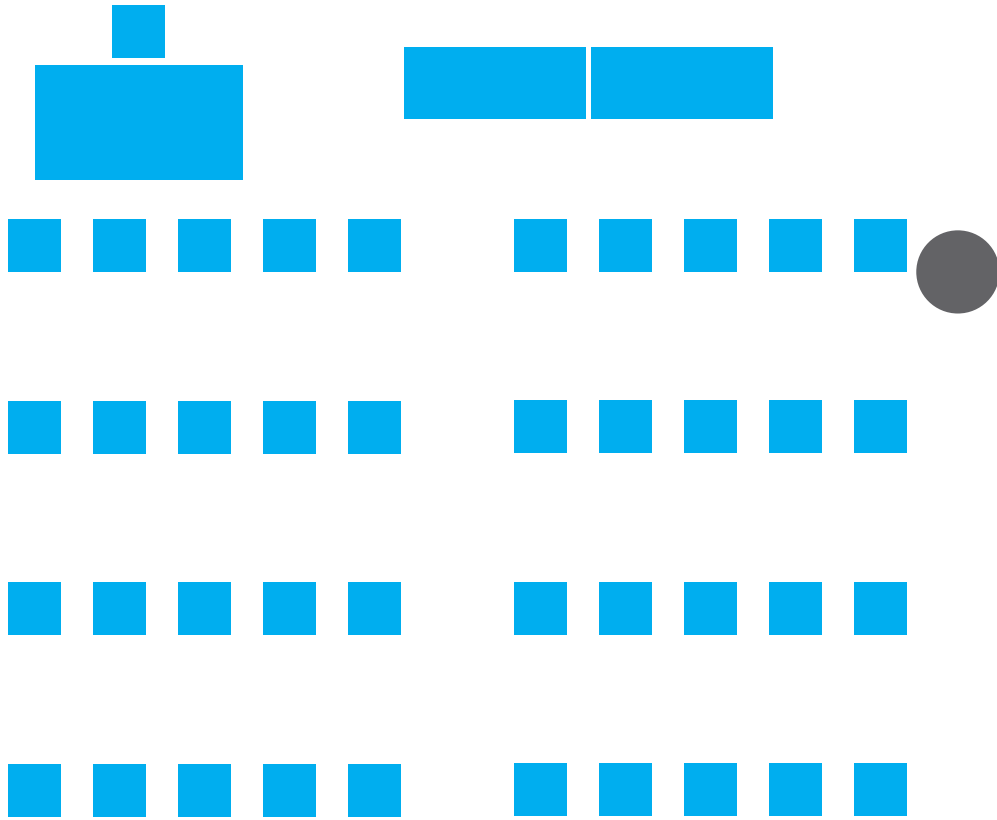

AHTI

ISO U-PÖYTÄ
18-20 paikkaa

KAIJA

PIENI U-PÖYTÄ
16 paikkaa, Kaijaan ei mahdu isoa U-pöytää

AHTI

PIKKUTEATTERI
40 paikkaa

KAIJA

O-PÖYTÄ
20 paikkaa

AHTI

PIENET RYHMÄPÖYDÄT
24 paikkaa

KAIJA

ISOT RYHMÄPÖYDÄT
32 paikkaa

AHTI & KAIJA yhdistettynä

ISO TEATTERI

64 paikkaa, mahdollisuus lisätuoleille

AHTI & KAIJA yhdistettynä