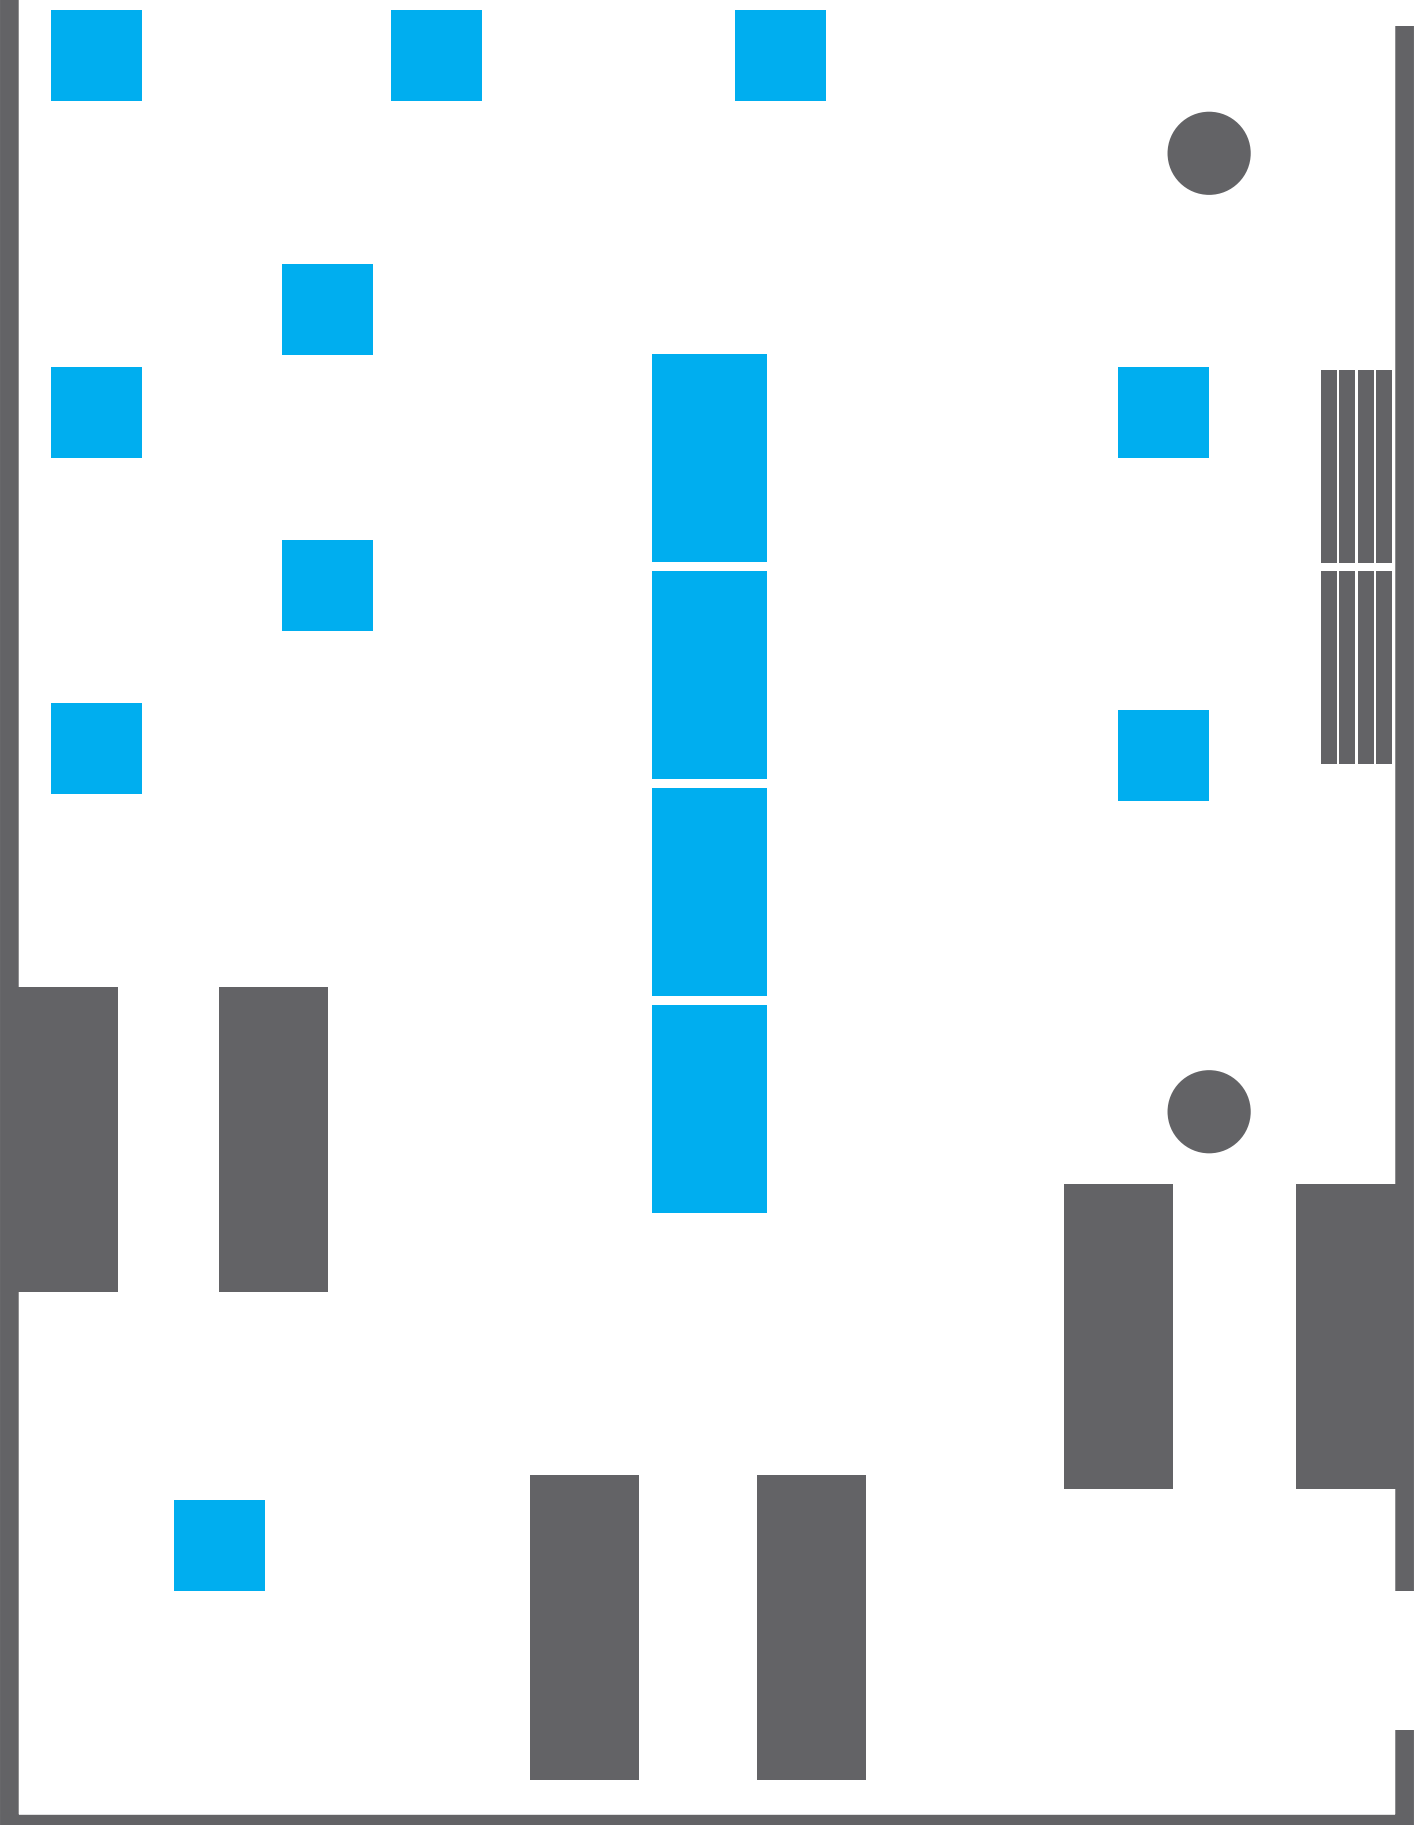

AHTI & KAIJA yhdistettynä

BUFFAPÖYTÄ + pystypöydät, esimerkki
130 henkilöä enintään