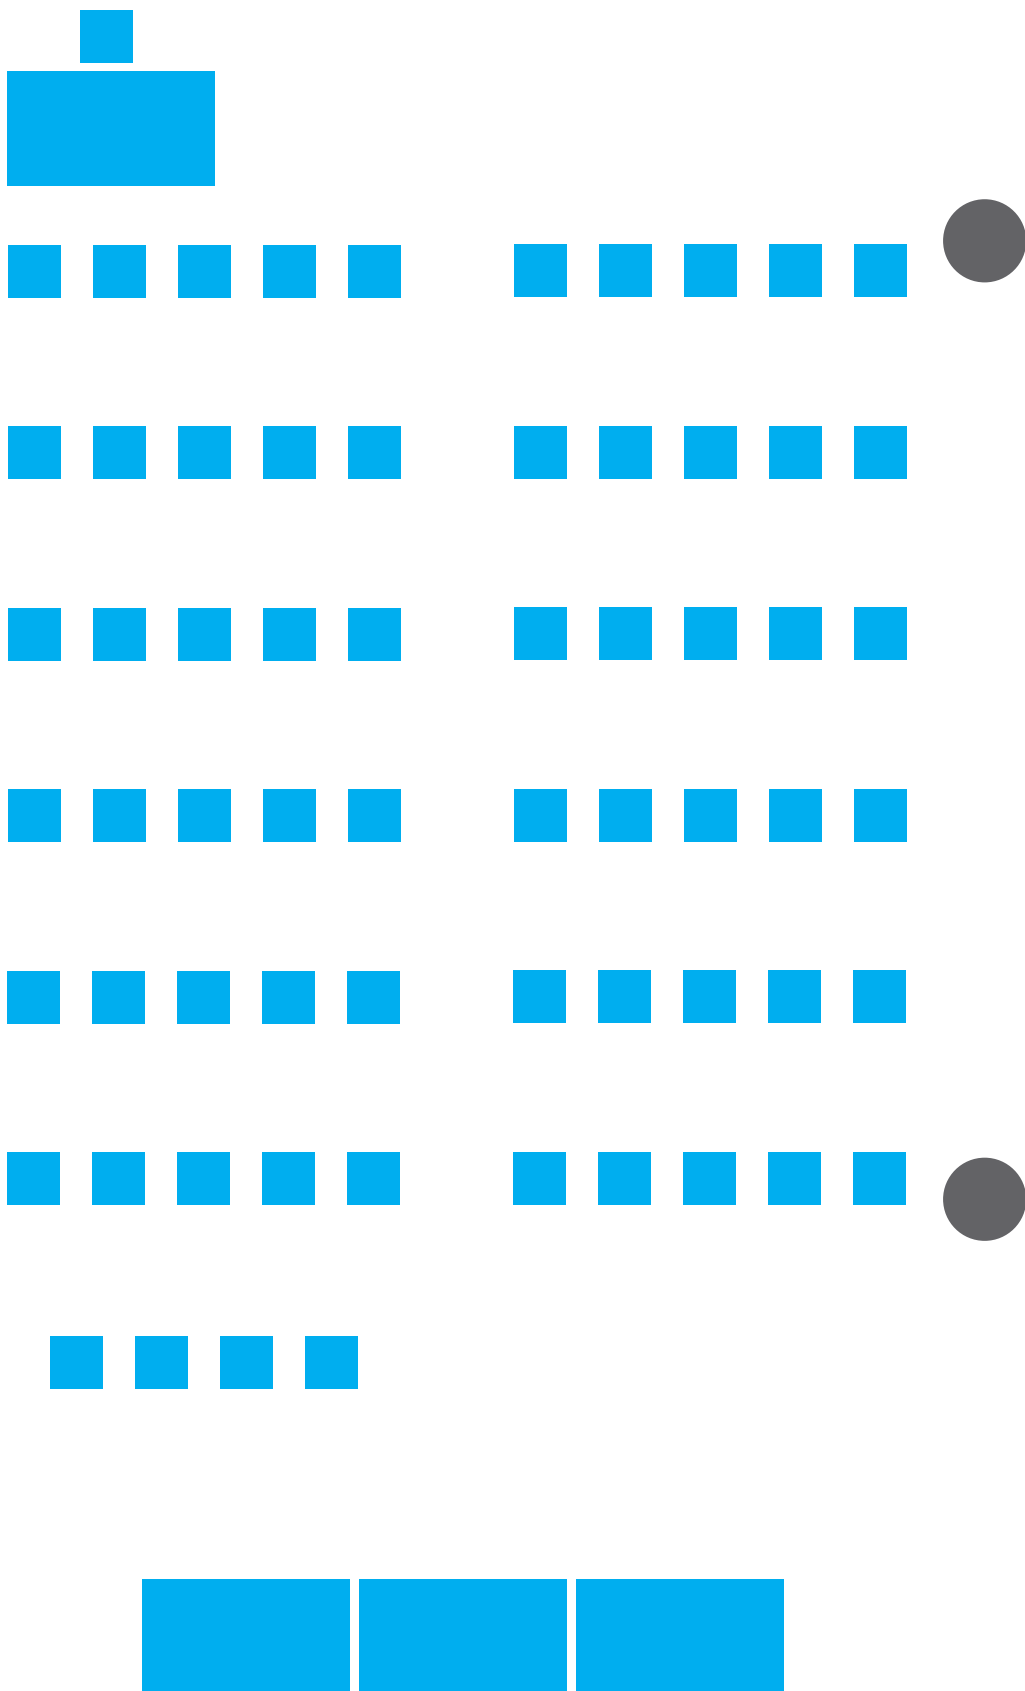

AHTI

ISO U-PÖYTÄ
18-20 paikkaa

KAIJA

PIENI U-PÖYTÄ
16 paikkaa, Kaijaan ei mahdu isoa U-pöytää

AHTI

PIKKUTEATTERI
40 paikkaa

KAIJA

O-PÖYTÄ
20 paikkaa

AHTI

PIENET RYHMÄPÖYDÄT
24 paikkaa

KAIJA

ISOT RYHMÄPÖYDÄT
32 paikkaa

AHTI & KAIJA yhdistettynä

ISO TEATTERI

64 paikkaa, mahdollisuus lisätuoleille

AHTI & KAIJA yhdistettynä

ISO LUOKKAMUOTO

60 paikkaa

AHTI & KAIJA yhdistettynä

BUFFAPÖYTÄ + pystypöydät, esimerkki
130 henkilöä enintään

AHTI & KAIJA yhdistettynä

MESSUPÖYDÄT, esimerkki
7 pöytää pitkälle sivulle