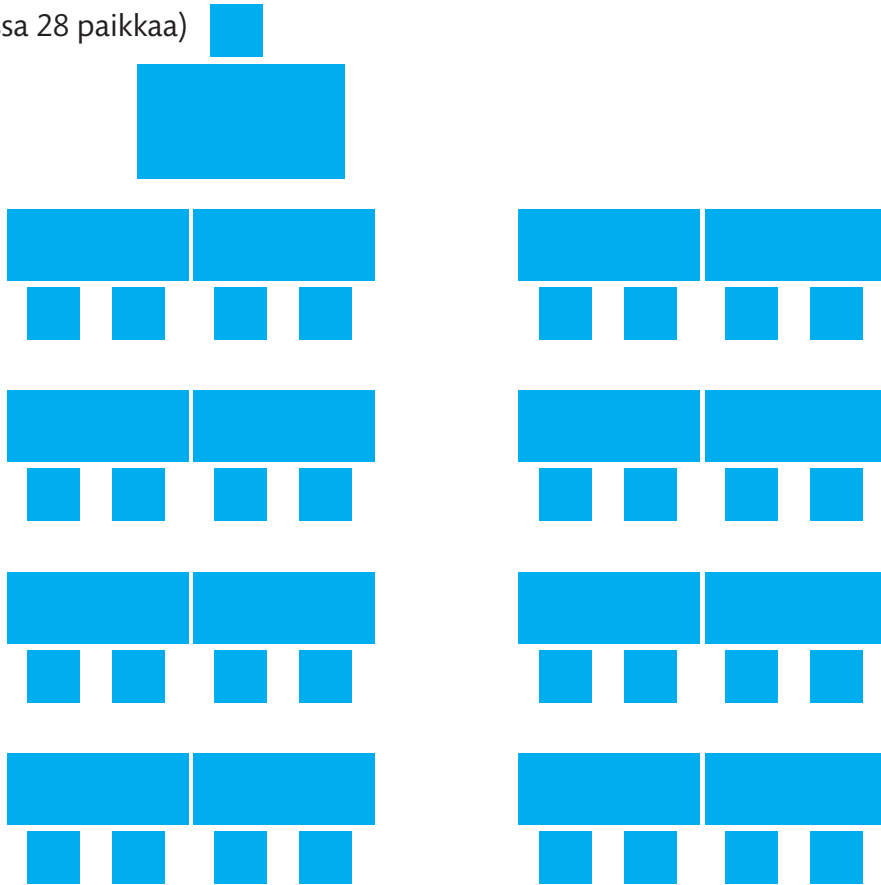

MERIKESKUS VELLAMO

AHTI & KAIJA

Pöytäkartta

Oppaassa huonetilan mittasuhteet ovat ohjeelliset ja kalusteiden sijoittelu suuntaa antavaa.

AHTI

LUOKKAMUOTO

32 paikkaa (Kajassa 28 paikkaa)

KAIJA

LUOKKAMUOTO

28 paikkaa

AHTI

PITKÄT PÖYDÄT

32 paikkaa (Kaijassa 28 paikkaa)

KAIJA

DIPLOMAATTIPÖYTÄ

16 paikkaa

AHTI

ISO U-PÖYTÄ
18-20 paikkaa

KAIJA

PIENI U-PÖYTÄ
16 paikkaa, Kaijaan ei mahdu isoa U-pöytää

AHTI

PIKKUTEATTERI
40 paikkaa

KAIJA

O-PÖYTÄ
20 paikkaa

AHTI

PIENET RYHMÄPÖYDÄT
24 paikkaa

KAIJA

ISOT RYHMÄPÖYDÄT
32 paikkaa

AHTI & KAIJA yhdistettynä

ISO TEATTERI

64 paikkaa, mahdollisuus lisätuoleille

AHTI & KAIJA yhdistettynä